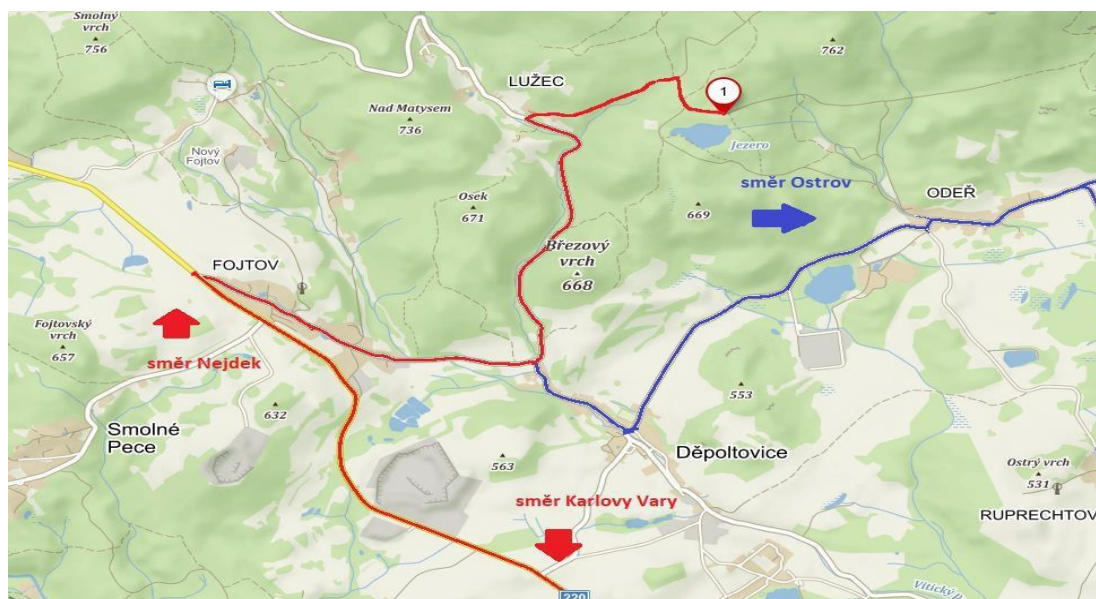

K přihlášce je nutné přiložit oboustrannou kopii Průkazu původu, bez které nelze přihlášku přijmout.

UZÁVĚRKA PŘIHLÁŠEK 18. 10. 2024.

Na zkoušky nebudou připuštěny háravé feny, feny ve druhé polovině březosti a nemocní psi. Vůdce se dostaví myslivecky ustrojen se zbraní a vybaven barvářským řemenem

-----
Zkouší se dle platného zkušebního řádu platného od 1. 1. 2020, Řád ochrany zvířat při zkouškách loveckých psů, schválený ÚKOZ 23. 2. 2006 pod čj. 37243/2005 - 4020 a dle pověření MZe ČR č. 56816/2019-MZE-16233

Před zahájením zkoušek předloží vůdce pořadatelům průkaz původu psa, doklad, že pes byl očkovan proti vzteklině v souladu s platnými veterinárními předpisy

Místo konání a popis cesty:

Chata Lázeňských lesů Karlovy Vary N 50°18.81278', E 12°49.27823' honitba Odeř.

Silnice z Karlových Varů směr Nejdek. V obci Fojtov doprava směr Děpoltovice, Lužec. Na začátku obce Lužec doprava mezi chaty.

Silnice z Ostrova směr Hroznětín, Nejdek. Průjezd Kfely, Bystřice, obchvat Hroznětína, Odeř, Děpoltovice. V Děpoltovicích za hřištěm doprava směr Lužec. Na začátku obce Lužec doprava mezi chaty.

Značení bude zajištěno.

V případě potřeby volejte:

Ing. Marek Kraus tel: 602 363 568

Všechny účastníky žádáme o uvádění aktuálních telefonních čísel.

Horidoo, barvářům zdar!